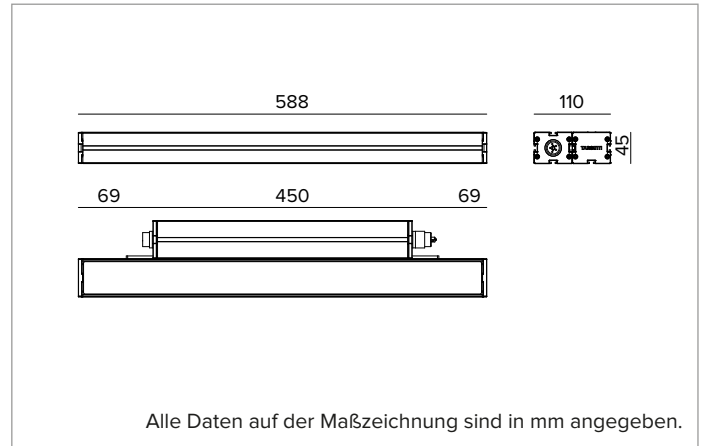

E0542GRH827D2FW | JEDI NOVA 55 Strahler Side Box

Linearer ausrichtbarer LED-Einbaustrahler

	2700K	H(m)	D1(m)	D2(m)	E _{max} (lx)		
	Ra80	18°	75°				
Fixture Power	23W	1	0.32	1.54	4439		
Source Flux	3508lm	2	0.64	3.07	1110		
Fixture Flux	2665lm	3	0.96	4.61	493		
Efficacy	116lm/W	4	1.28	6.15	277		
TS2102	I _{max} =1265cd/klm	I _{max}	4439cd	5	1.60	7.68	178

Optik: HYBRID

Abstrahlwinkel: GRZ 20°x75°

Optische Effizienz: 76%

Leuchten-Lichtstrom: 2665lm

Lichtausbeute: 116lm/W

Fotobiologische Sicherheit: Risikogruppe 1 (RG 1 = geringes Risiko)

MECHANISCHE MERKMALE

Gehäuse aus eloxiertem extrudiertem Aluminium 15µ. Flache Abdeckung aus 5mm dickem extra klarem Glas. Gehäuse, dessen Ausrichtung gegenüber der Installationsfläche durch zusätzliche Halterungen variiert werden kann.